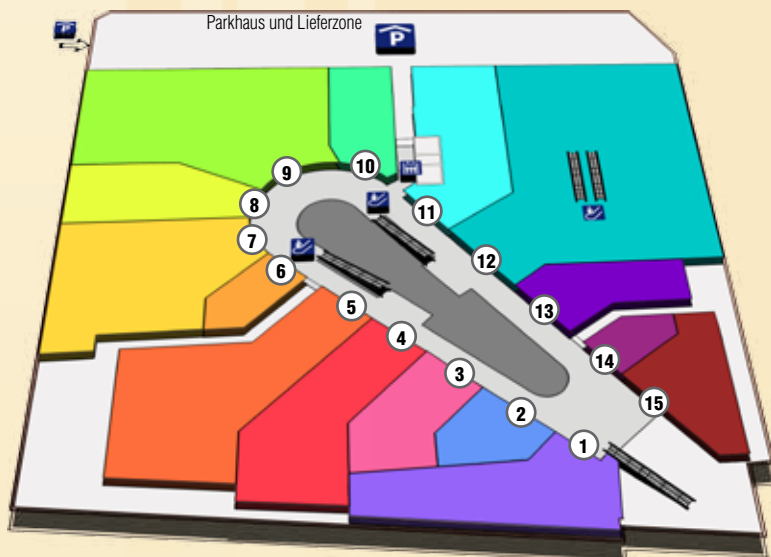

Alle Geschäfte haben Mo - Fr von 10 bis 20 Uhr und samstags bis 19 Uhr für Sie geöffnet. Die Mall ist Mo - Sa von 8 bis 22 Uhr (sonntags ab 11 Uhr) und der Dachgarten (außer im Winter) täglich von 8 bis 23 Uhr begehbar.

## 1. Obergeschoss

- |    |                    |                          |
|----|--------------------|--------------------------|
| 1  | Eiscafé Tiziano    | — Tel. 07231 / 58 94 471 |
| 2  | Cosmo              | — Tel. 07231 / 15 51 846 |
| 3  | Ulla Popken        | — Tel. 07231 / 31 32 82  |
| 4  | Jeans Fritz        | — Tel. 07231 / 15 54 336 |
| 5  | Tom Tailor         | — Tel. 07231 / 13 96 023 |
| 6  | Kim's Nails        | — Tel. 07231 / 56 51 318 |
| 7  | Camp David   Soccx | — Tel. 07231 / 58 93 440 |
| 8  | Herzog&Bräuer      | — Tel. 07231 / 13 96 557 |
| 9  | ShoeTown Werdich   | — Tel. 07231 / 60 75 544 |
| 10 | Nanu-Nana          | — Tel. 07231 / 15 45 589 |
| 11 | Jack&Jones         | — Tel. 07231 / 13 97 301 |
| 12 | H&M                | — Tel. 07231 / 15 44 280 |
| 13 | Olymp              | — Tel. 07231 / 13 95 610 |
| 14 | Mobile Lounge      | — Tel. 07231 / 15 50 950 |
| 15 | Vero Moda          | — Tel. 07231 / 56 61 500 |