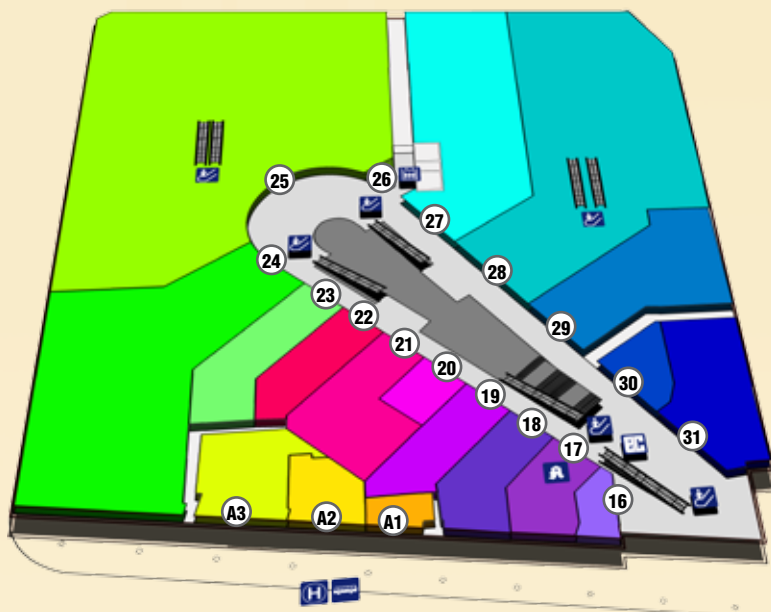

16	Eiscafé Tiziano	— Tel. 07231 / 58 94 471
17	Schlössle-Apotheke	— Tel. 07231 / 42 46 420
18	Bonita	— Tel. 07231 / 42 46 045
19	Only	— Tel. 07231 / 56 95 860
20	Krass Optik	— Tel. 07231 / 13 92 249
21	Pimkie	— Tel. 07231 / 13 98 752
22	Tchibo	— Tel. 0800 / 30 00 111
23	Comma	— Tel. 07231 / 42 52 563
24	Deichmann	— Tel. 07231 / 15 42 575
25	Müller	— Tel. 07231 / 13 94 09-0
26	Bäckerei Böss	— Tel. 07231 / 58 73 777
27	New Yorker	— Tel. 07231 / 15 44 755
28	H&M	— Tel. 07231 / 15 44 280
29	s.Oliver	— Tel. 07231 / 42 85 891
30	Bijou Brigitte	— Tel. 07231 / 13 90 612
31	Orsay	— Tel. 07231 / 13 92 451
A1	Blumenzauber	— Tel. -
A2	SuperCut	— Tel. 07231 / 15 52 341
A3	Mobilcom	— Tel. 07231 / 13 95 183