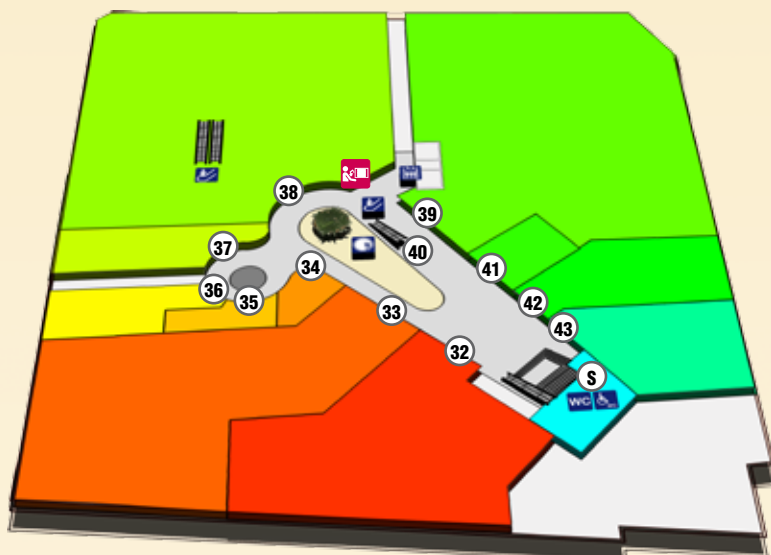

Untergeschoss

32	Depot	— Tel. 07231 / 15 52 452
33	Osiander Buchhandlung	— Tel. 07231 / 5 66 03-0
38	Müller	— Tel. 07231 / 13 94 09-0
39	Intersport Elsässer	— Tel. 07231 / 31 67 60
41	GameStop	— Tel. 07231 / 42 69 067
42	Jack Wolfskin	— Tel. 07231 / 13 96 677
43	Gravis	— Tel. 030 / 39 02 22 22

GASTRONOMIE

34	Landhof Standl	— Tel. 07231 / 56 96 891
35	Subway	— Tel. 07231 / 44 33 308
36	Lee&Lee	— Tel. 07231 / 58 62 579
37	iPizza	— Tel. 07231 / 58 95 378
40	Café Böss	— Tel. 07231 / 58 53 666

S	SERVICE	Toiletten / Schließfächer / Baby-Wickelraum
📄	Gutscheinautomat