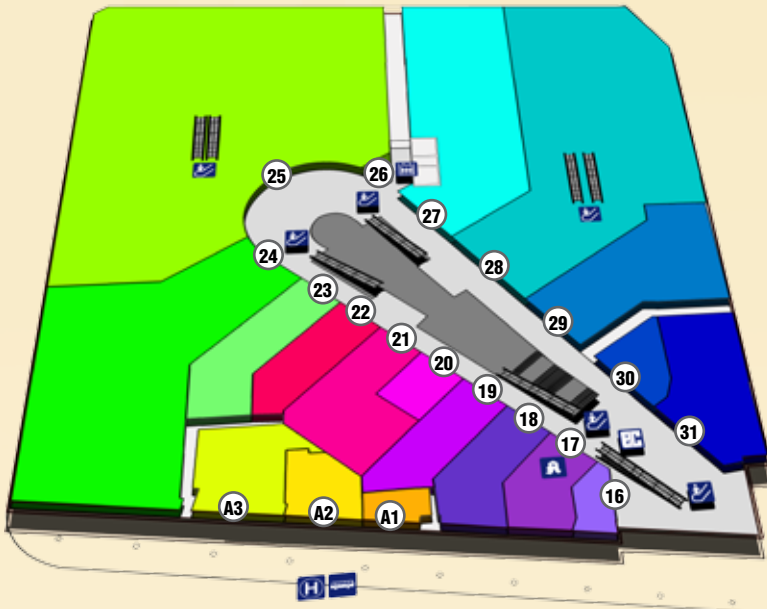

16	Eiscafé Tiziano	— Tel. 07231 / 58 94 471
17	Schlössle-Apotheke	— Tel. 07231 / 42 46 420
18	Bonita	— Tel. 07231 / 42 46 045
19	Only	— Tel. 07231 / 56 95 860
20	Krass Optik	— Tel. 07231 / 13 92 249
21	Pimkie	— Tel. 07231 / 13 98 752
22	Tchibo	— Tel. 07231 / 15 45 580
23	Comma	— Tel. 07231 / 42 52 563
24	Deichmann	— Tel. 07231 / 15 42 575
25	Müller	— Tel. 07231 / 13 94 09-0
26	Bäckerei Katz	— Tel. 07231 / 13 93 744
27	New Yorker	— Tel. 07231 / 15 44 755
28	H&M	— Tel. 07231 / 15 44 280
29	s.Oliver	— Tel. 07231 / 42 85 891
30	Bijou Brigitte	— Tel. 07231 / 13 90 612
31	Orsay	— Tel. 07231 / 13 92 451
A1	Blumenzauber	— Tel. 07231 / 58 73 803
A2	SuperCut	— Tel. 07231 / 15 52 341
A3	Mobilcom	— Tel. 07231 / 13 95 183