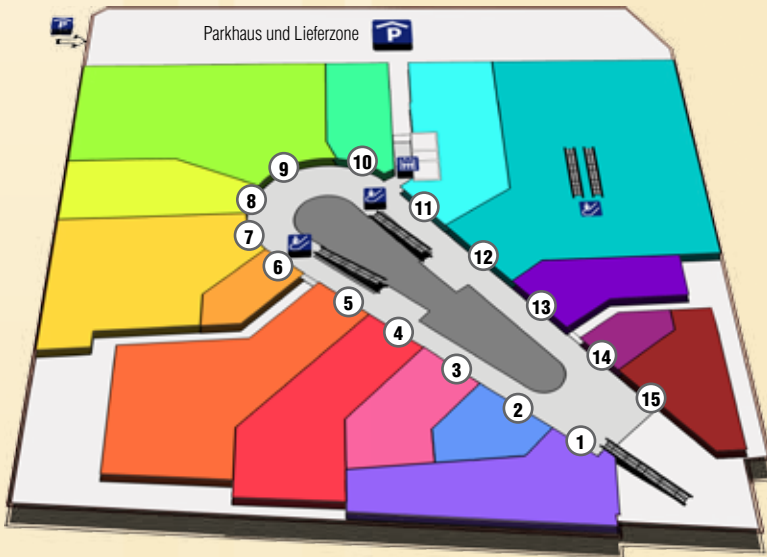

Alle Fachgeschäfte haben Mo - Fr von 10 bis 20 Uhr und samstags bis 19 Uhr für Sie geöffnet. Die Mall ist täglich von 8 bis 22 Uhr und der Dachgarten täglich von 8 bis 23 Uhr begehbar.

1. Obergeschoss

- | | | |
|----|------------------|--------------------------|
| 1 | Eiscafé Tiziano | — Tel. 07231 / 58 94 471 |
| 2 | Cosmo | — Tel. 07231 / 15 51 846 |
| 3 | Ulla Popken | — Tel. 07231 / 31 32 82 |
| 4 | Jeans Fritz | — Tel. 07231 / 15 54 336 |
| 5 | Tom Tailor | — Tel. 07231 / 13 96 023 |
| 6 | Kim's Nails | — Tel. 07231 / 56 51 318 |
| 7 | - | — Tel. - |
| 8 | Herzog&Bräuer | — Tel. 07231 / 13 96 557 |
| 9 | ShoeTown Werdich | — Tel. 07231 / 60 75 544 |
| 10 | Nanu-Nana | — Tel. 07231 / 15 45 589 |
| 11 | Jack&Jones | — Tel. 07231 / 13 97 301 |
| 12 | H&M | — Tel. 07231 / 15 44 280 |
| 13 | Olymp | — Tel. 07231 / 13 95 610 |
| 14 | Mobile Lounge | — Tel. 07231 / 15 50 950 |
| 15 | Vero Moda | — Tel. 07231 / 56 61 500 |

Erdgeschoss

- | | | |
|----|--------------------|---------------------------|
| 16 | Eiscafé Tiziano | — Tel. 07231 / 58 94 471 |
| 17 | Schlössle-Apotheke | — Tel. 07231 / 42 46 420 |
| 18 | Bonita | — Tel. 07231 / 42 46 045 |
| 19 | Only | — Tel. 07231 / 56 95 860 |
| 20 | Krass Optik | — Tel. 07231 / 13 92 249 |
| 21 | Pimkie | — Tel. 07231 / 13 98 752 |
| 22 | Tchibo | — Tel. 07231 / 15 45 580 |
| 23 | Comma | — Tel. 07231 / 42 52 563 |
| 24 | Deichmann | — Tel. 07231 / 15 42 575 |
| 25 | Müller | — Tel. 07231 / 13 94 09-0 |
| 26 | Bäckerei Katz | — Tel. 07231 / 13 93 744 |
| 27 | New Yorker | — Tel. 07231 / 15 44 755 |
| 28 | H&M | — Tel. 07231 / 15 44 280 |
| 29 | s.Oliver | — Tel. 07231 / 42 85 891 |
| 30 | Bijou Brigitte | — Tel. 07231 / 13 90 612 |
| 31 | Orsay | — Tel. 07231 / 13 92 451 |
| A1 | Blumenzauber | — Tel. 07231 / 58 73 803 |
| A2 | SuperCut | — Tel. 07231 / 15 52 341 |
| A3 | Mobilcom | — Tel. 07231 / 13 95 183 |