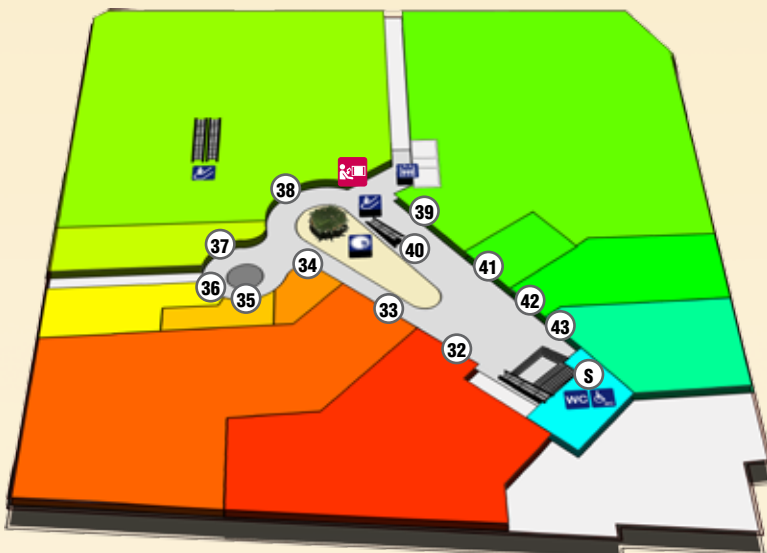

Untergeschoss

32	Depot	— Tel. 07231 / 15 52 452
33	Osiander Buchhandlung	— Tel. 07231 / 5 66 03-0
38	Müller	— Tel. 07231 / 13 94 09-0
39	Intersport Elsässer	— Tel. 07231 / 31 67 60
41	GameStop	— Tel. 07231 / 42 69 067
42	Jack Wolfskin	— Tel. 07231 / 13 96 677
43	Gravis	— Tel. 030 / 39 02 22 22
GASTRONOMIE		
34	Landhof Standl	— Tel. 07231 / 80 01 017
35	Subway	— Tel. 07231 / 44 33 308
36	Lee&Lee	— Tel. 07231 / 58 62 579
37	iPizza	— Tel. 07231 / 58 95 378
40	Café Pasler	— Tel. 0176 / 62 21 44 17
S	SERVICE	Toiletten / Schließfächer / Baby-Wickelraum
REWE	Gutscheinautomat	

RAUCHVERBOT
ROLLERBLADES, SKATEBOARDS ETC. NICHT ERLAUBT