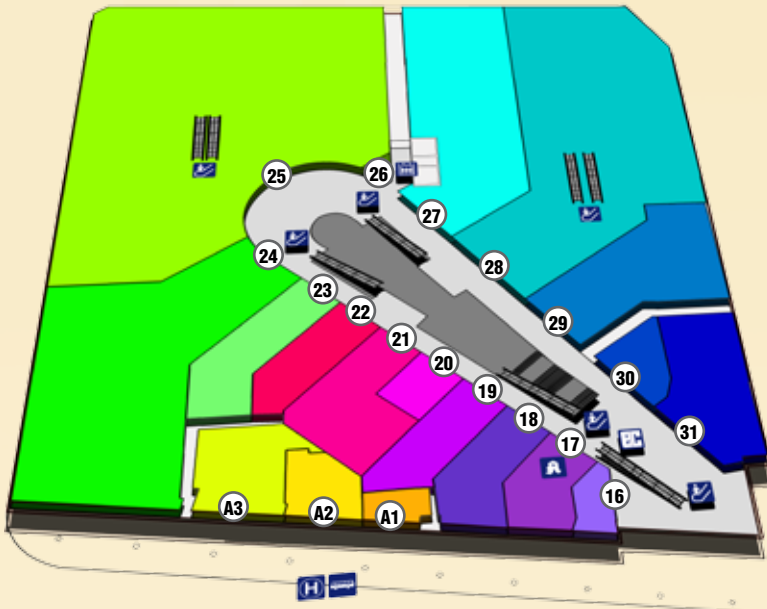

Alle Fachgeschäfte haben Mo - Fr von 10 bis 20 Uhr und samstags bis 19 Uhr für Sie geöffnet. Die Mall ist täglich von 8 bis 22 Uhr und der Dachgarten täglich von 8 bis 23 Uhr begehbar.

1. Obergeschoss

- ① Eiscafé Tiziano — Tel. 07231 / 58 94 471
- ② Cosmo — Tel. 07231 / 15 51 846
- ③ Ulla Popken — Tel. 07231 / 31 32 82
- ④ Jeans Fritz — Tel. 07231 / 15 54 336
- ⑤ Tom Tailor — Tel. 07231 / 13 96 023
- ⑥ Kim's Nails — Tel. 07231 / 56 51 318
- ⑦ Camp David | Soccx — Tel. 07231 / 58 93 440
- ⑧ Herzog&Bräuer — Tel. 07231 / 13 96 557
- ⑨ ShoeTown Werdich — Tel. 07231 / 60 75 544
- ⑩ Nanu-Nana — Tel. 07231 / 15 45 589
- ⑪ Jack&Jones — Tel. 07231 / 13 97 301
- ⑫ H&M — Tel. 07231 / 15 44 280
- ⑬ Olymp — Tel. 07231 / 13 95 610
- ⑭ Mobile Lounge — Tel. 07231 / 15 50 950
- ⑮ Vero Moda — Tel. 07231 / 56 61 500

Erdgeschoss

- ⑬ Eiscafé Tiziano — Tel. 07231 / 58 94 471
- ⑭ Schlössle-Apotheke — Tel. 07231 / 42 46 420
- ⑮ Bonita — Tel. 07231 / 42 46 045
- ⑯ Only — Tel. 07231 / 56 95 860
- ⑰ Krass Optik — Tel. 07231 / 13 92 249
- ⑱ Pimkie — Tel. 07231 / 13 98 752
- ⑲ Tchibo — Tel. 07231 / 15 45 580
- ⑳ Comma — Tel. 07231 / 42 52 563
- ㉑ Deichmann — Tel. 07231 / 15 42 575
- ㉒ Müller — Tel. 07231 / 13 94 09-0
- ㉓ Bäckerei Katz — Tel. 07231 / 13 93 744
- ㉔ New Yorker — Tel. 07231 / 15 44 755
- ㉕ H&M — Tel. 07231 / 15 44 280
- ㉖ s.Oliver — Tel. 07231 / 42 85 891
- ㉗ Bijou Brigitte — Tel. 07231 / 13 90 612
- ㉘ Orsay — Tel. 07231 / 13 92 451
- ① A1 Blumenzauber — Tel. 07231 / 58 73 803
- ② A2 SuperCut — Tel. 07231 / 15 52 341
- ③ A3 Mobilcom — Tel. 07231 / 13 95 183