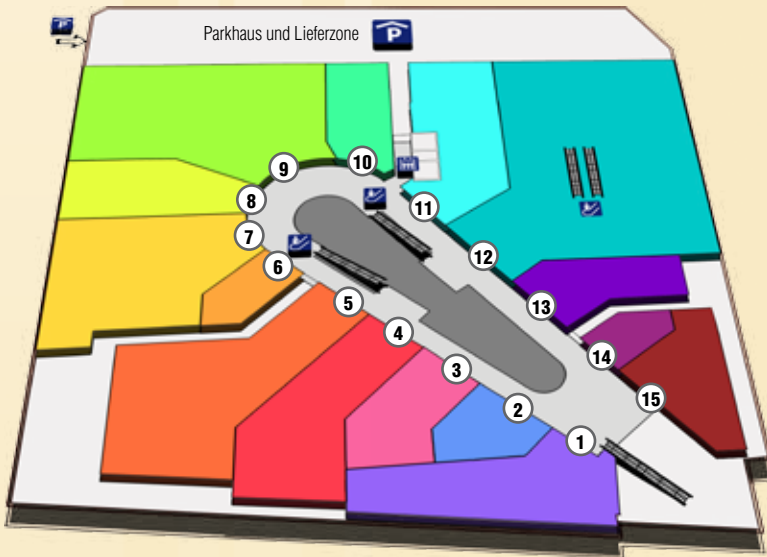

Alle Fachgeschäfte haben Mo - Fr von 10 bis 20 Uhr und samstags bis 19 Uhr für Sie geöffnet. Die Mall ist täglich von 8 bis 22 Uhr und der Dachgarten täglich von 8 bis 23 Uhr begehbar.

1. Obergeschoss

- ① Eiscafé Tiziano — Tel. 07231 / 58 94 471
- ② Cosmo — Tel. 07231 / 15 51 846
- ③ Ulla Popken — Tel. 07231 / 31 32 82
- ④ Jeans Fritz — Tel. 07231 / 15 54 336
- ⑤ Tom Tailor — Tel. 07231 / 13 96 023
- ⑥ Kim's Nails — Tel. 07231 / 56 51 318
- ⑦ Camp David | Soccx — Tel. 07231 / 58 93 440
- ⑧ Herzog&Bräuer — Tel. 07231 / 13 96 557
- ⑨ ShoeTown Werdich — Tel. 07231 / 60 75 544
- ⑩ Nanu-Nana — Tel. 07231 / 15 45 589
- ⑪ Jack&Jones — Tel. 07231 / 13 97 301
- ⑫ H&M — Tel. 07231 / 15 44 280
- ⑬ Olymp — Tel. 07231 / 13 95 610
- ⑭ Mobile Lounge — Tel. 07231 / 15 50 950
- ⑮ Vero Moda — Tel. 07231 / 56 61 500

Erdgeschoss

- ⑬ Eiscafé Tiziano — Tel. 07231 / 58 94 471
- ⑭ Schlössle-Apotheke — Tel. 07231 / 42 46 420
- ⑮ Bonita — Tel. 07231 / 42 46 045
- ⑯ Only — Tel. 07231 / 56 95 860
- ⑰ Krass Optik — Tel. 07231 / 13 92 249
- ⑱ Pimkie — Tel. 07231 / 13 98 752
- ⑲ Tchibo — Tel. 07231 / 15 45 580
- ⑳ Comma — Tel. 07231 / 42 52 563
- ㉑ Deichmann — Tel. 07231 / 15 42 575
- ㉒ Müller — Tel. 07231 / 13 94 09-0
- ㉓ Bäckerei Katz — Tel. 07231 / 13 93 744
- ㉔ New Yorker — Tel. 07231 / 15 44 755
- ㉕ H&M — Tel. 07231 / 15 44 280
- ㉖ s.Oliver — Tel. 07231 / 42 85 891
- ㉗ Bijou Brigitte — Tel. 07231 / 13 90 612
- ㉘ Orsay — Tel. 07231 / 13 92 451
- ① A1 Blumenzauber — Tel. 07231 / 58 73 803
- ② A2 SuperCut — Tel. 07231 / 15 52 341
- ③ A3 Mobilcom — Tel. 07231 / 13 95 183