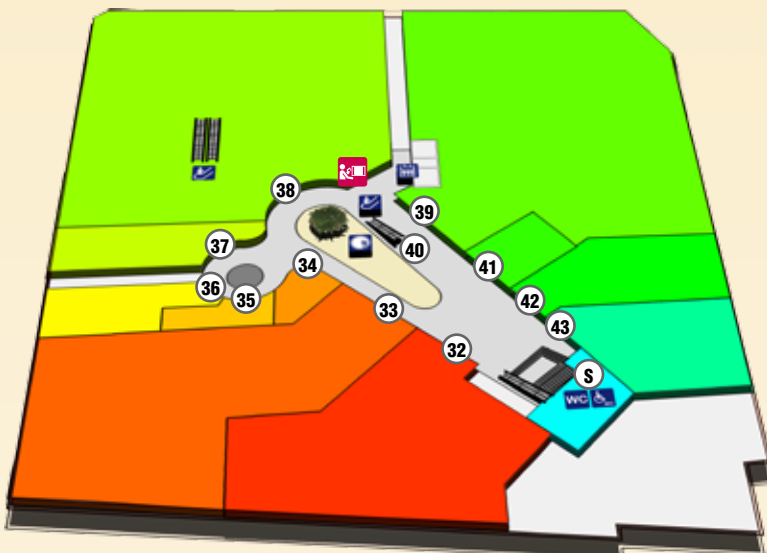

Alle Fachgeschäfte haben Mo - Fr von 10 bis 20 Uhr und samstags bis 19 Uhr für Sie geöffnet. Die Mall ist täglich von 8 bis 22 Uhr und der Dachgarten täglich von 8 bis 23 Uhr begehbar.

1. Obergeschoss

- ① Eiscafé Tiziano — Tel. 07231 / 58 94 471
- ② Cosmo — Tel. 07231 / 15 51 846
- ③ Ulla Popken — Tel. 07231 / 31 32 82
- ④ Jeans Fritz — Tel. 07231 / 15 54 336
- ⑤ Tom Tailor — Tel. 07231 / 13 96 023
- ⑥ Kim's Nails — Tel. 07231 / 56 51 318
- ⑦ Camp David | Soccx — Tel. 07231 / 58 93 440
- ⑧ Herzog&Bräuer — Tel. 07231 / 13 96 557
- ⑨ ShoeTown Werdich — Tel. 07231 / 60 75 544
- ⑩ Nanu-Nana — Tel. 07231 / 15 45 589
- ⑪ Jack&Jones — Tel. 07231 / 13 97 301
- ⑫ H&M — Tel. 07231 / 15 44 280
- ⑬ Olymp — Tel. 07231 / 13 95 610
- ⑭ Mobile Lounge — Tel. 07231 / 15 50 950
- ⑮ Vero Moda — Tel. 07231 / 56 61 500

Erdgeschoss

- ⑬ Eiscafé Tiziano — Tel. 07231 / 58 94 471
- ⑭ Schlössle-Apotheke — Tel. 07231 / 42 46 420
- ⑮ Bonita — Tel. 07231 / 42 46 045
- ⑯ Only — Tel. 07231 / 56 95 860
- ⑰ Krass Optik — Tel. 07231 / 13 92 249
- ⑱ Pimkie — Tel. 07231 / 13 98 752
- ⑲ Tchibo — Tel. 07231 / 15 45 580
- ⑳ Comma — Tel. 07231 / 42 52 563
- ㉑ Deichmann — Tel. 07231 / 15 42 575
- ㉒ Müller — Tel. 07231 / 13 94 09-0
- ㉓ Bäckerei Katz — Tel. 07231 / 13 93 744
- ㉔ New Yorker — Tel. 07231 / 15 44 755
- ㉕ H&M — Tel. 07231 / 15 44 280
- ㉖ s.Oliver — Tel. 07231 / 42 85 891
- ㉗ Bijou Brigitte — Tel. 07231 / 13 90 612
- ㉘ Orsay — Tel. 07231 / 13 92 451
- ① A1 Blumenzauber — Tel. 07231 / 58 73 803
- ② A2 SuperCut — Tel. 07231 / 15 52 341
- ③ A3 Mobilcom — Tel. 07231 / 13 95 183

- ⑨ SERVICE
Toiletten / Schließfächer / Baby-Wickelraum
- ⑩ Gutscheinautomat

RAUCHVERBOT

**ROLLERBLADES,
SKATEBOARDS ETC.
NICHT ERLAUBT**